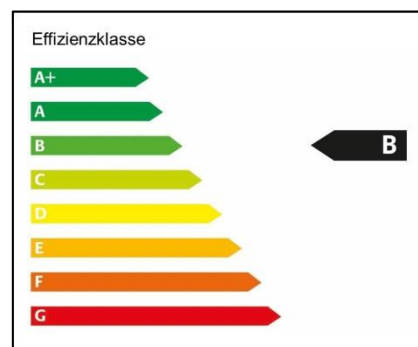

¹ Ein Angebot der Volkswagen Bank GmbH, Gifhornstraße 57, 38112 Braunschweig, für die wir als ungebundener Vermittler gemeinsam mit dem Kunden die für die Finanzierung nötigen Vertragsunterlagen zusammenstellen. Das Angebot gilt für Privatkunden und gewerbliche Einzelabnehmer mit Ausnahme von Sonderkunden für ausgewählte Modelle. Für Laufzeiten von 12 bis 48 Monaten. Bonität vorausgesetzt. Abbildung zeigt Sonderausstattung gegen eventuellen Mehrpreis. ² Der Preisvorteil setzt sich zusammen am Beispiel des angegebenen Sondermodells in Verbindung mit dem jeweils optionalen Ausstattungspaket und dem Händlerpreisvorteil gegenüber der unverbindlichen Preisempfehlung des Herstellers für ein vergleichbar ausgestattetes Modell bis zum 30.6.2017. Das Angebot gilt nur bei gleichzeitiger Inzahlungnahme Ihres Gebrauchtwagens (ausgenommen Audi, Porsche, Seat, Skoda) mit mindestens 4 Monaten Zulassungsdauer auf Ihren Namen. Wir beraten Sie gern persönlich.